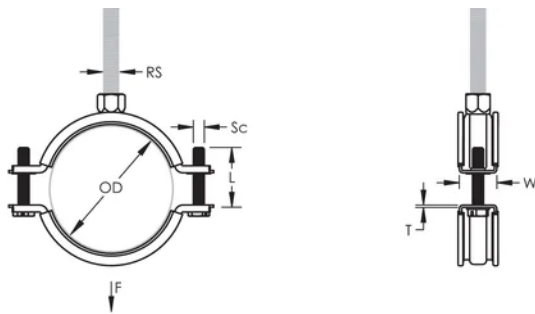

Acabamento: Electrogalvanized

Temperatura: -50 to 110 °C

Diâmetro externo (OD): 50 - 58 mm

Tamanho da haste (RS): M8

Largura (W): 20 mm

Espessura (T): 1.25 mm

Diâmetro do parafuso (Sc): 6

Comprimento do parafuso (L): 27mm

Static Load: 1500N

DETALHES ADICIONAIS DO PRODUTO

Lining is EPDM rubber.

DIAGRAMAS

AVISO

Os produtos nVent devem ser instalados e utilizados apenas conforme indicado nas fichas de instrução do produto e materiais de treinamento da nVent. As fichas de instrução estão disponíveis em www.nVent.com e com nossos representantes de atendimento ao cliente nVent. A instalação inadequada, uso incorreto, aplicação incorreta ou outra falha qualquer em seguir completamente as instruções e avisos da nVent podem levar ao mau funcionamento do produto, danos à propriedade, lesões corporais graves e morte, e/ou anular sua garantia.