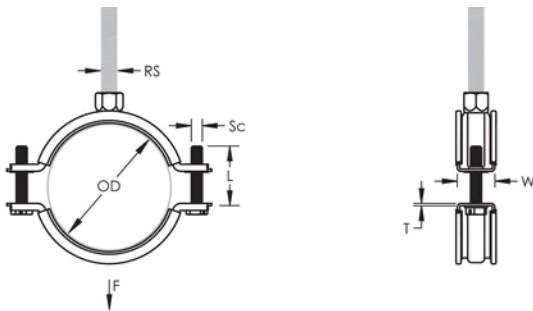

Acabamento: Electrogalvanized

Temperatura: -50 to 110 °C

Diâmetro externo (OD): 58 - 68 mm

Tamanho do tubo: 2" Min

NB/DN: 50

Tamanho da haste (RS): M8

Largura (W): 20 mm

Espessura (T): 1.25 mm

Diâmetro do parafuso (Sc): 6

Comprimento do parafuso (L): 32mm

Static Load: 1500N

DETALHES ADICIONAIS DO PRODUTO

Lining is EPDM rubber.

DIAGRAMAS

AVISO

Os produtos nVent devem ser instalados e utilizados apenas conforme indicado nas fichas de instrução do produto e materiais de treinamento da nVent. As fichas de instrução estão disponíveis em www.nVent.com e com nossos representantes de atendimento ao cliente nVent. A instalação inadequada, uso incorreto, aplicação incorreta ou outra falha qualquer em seguir completamente as instruções e avisos da nVent podem levar ao mau funcionamento do produto, danos à propriedade, lesões corporais graves e morte, e/ou anular sua garantia.