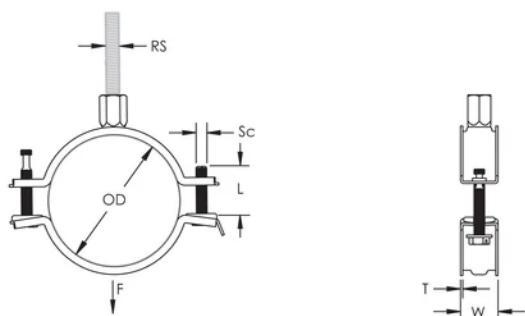

Combination nut can be attached to M8 or M10 threaded rod, simplifying material handling

Screw length has been optimized to accommodate an increased pipe range, reducing inventory

## CARATERÍSTICAS DO PRODUTO

Número do artigo: 586814

Material: Aço

Acabamento: Electrogalvanized

Diâmetro externo (OD): 113 - 123 mm

Tamanho da haste (RS): M8;M10

NB/DN: 100

Tamanho do tubo: 4"

Largura (W): 23 mm

Espessura (T): 1.75 mm

Diâmetro do parafuso (Sc): 6

Comprimento do parafuso (L): 37mm

Static Load: 2500N

## DIAGRAMAS