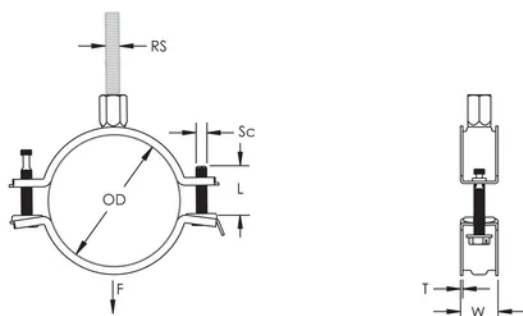

Combination nut can be attached to M8 or M10 threaded rod, simplifying material handling

Screw length has been optimized to accommodate an increased pipe range, reducing inventory

## CARATERÍSTICAS DO PRODUTO

Número do artigo: 586816

Material: Aço

Acabamento: Electrogalvanized

Diâmetro externo (OD): 133 - 143 mm

Tamanho da haste (RS): M8;M10

NB/DN: 125

Tamanho do tubo: 5"

Largura (W): 23 mm

Espessura (T): 2 mm

Diâmetro do parafuso (Sc): 6

Comprimento do parafuso (L): 40mm

Static Load: 3000N

## DIAGRAMAS