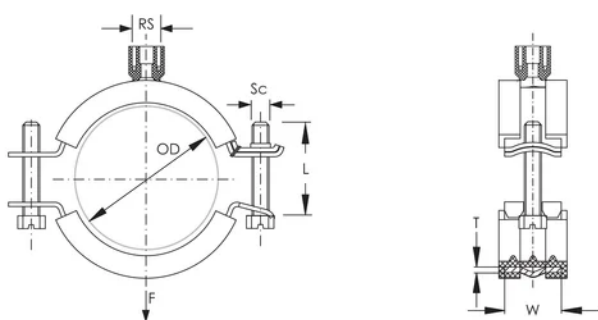

Temperatura: -50 to 110 °C

Cor: Black

Material: Aço;EPDM-SBR Rubber

Acabamento: Electrogalvanized

Diâmetro externo (OD): 37 - 44 mm

Tamanho do tubo: 1 1/4" Min

NB/DN: 32

Largura (W): 20 mm

Espessura (T): 1 mm

Diâmetro do parafuso (Sc): 6 mm

Comprimento do parafuso (L): 37mm

Static Load: 1000N

Peso unitário: 0.12 kg

DETALHES ADICIONAIS DO PRODUTO

Lining is EPDM rubber.

DIAGRAMAS