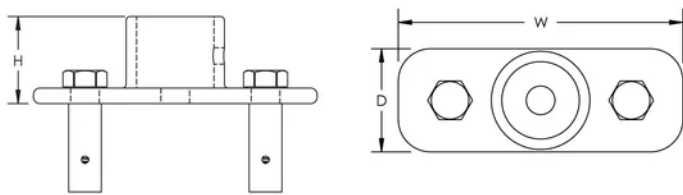

Adaptador de terminal duplo

Data Solutions

NÚMERO DE CATÁLOGO

TERMDUALCOUP

CARACTERÍSTICAS

Para conexão dos terminais aéreos nVent ERICO System 3000 a passagens duplas de condutor de descida nVent ERICO Ericore

CARATERÍSTICAS DO PRODUTO

Material: Stainless Steel 316 (EN 1.4401)

Profundidade (D): 68mm

Altura (H): 80mm

Largura (W): 220mm

Peso unitário: 3kg

DIAGRAMAS

AVISO