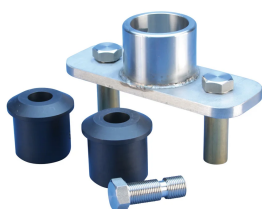

Adaptador de terminal duplo

Data Solutions

NÚMERO DE CATÁLOGO

TERMDUALCOUP

CARACTERÍSTICAS

Para conexão dos terminais aéreos nVent ERICO System 3000 a passagens duplas de condutor de descida nVent ERICO Ericore

CARATERÍSTICAS DO PRODUTO

Material: Stainless Steel 316 (EN 1.4401)

Profundidade (D): 68mm

Altura (H): 80mm

Largura (W): 220mm

Peso unitário: 3kg

DIAGRAMAS

AVISO