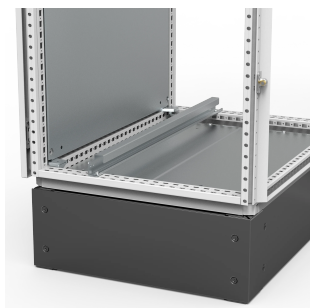

## Barra inferior para fixação de cabos, CAB

Esta barra de cabos ajustável proporciona uma forma segura de fixar os cabos dentro do armário. As tensões externas são evitadas, protegendo o equipamento instalado de danos.

### CARACTERISTICAS

Descrição: Montado na parte superior das tampas inferiores. Permite a fixação dos cabos unidos ou presos utilizando as abraçadeiras CAC. Ajustável em profundidade. Quando os cabos de ligação à terra estão ligados à barra de suporte, mantém-se o efeito Faraday para máximo isolamento EMI.

Material: Aço zincado de 2 mm.

Quantidade por embalagem: 2 barras com acessórios de montagem.

Requisitos de montagem: Adicionar abraçadeiras CAC, de acordo com os diâmetros dos cabos utilizados.

## ESPECIFICAÇÕES

**Espessura:** 2mm  
**Material:** Aço Macio  
**Acabamento:** Chapa de Aço Zincada

Table 1/1

| Número de catálogo | Altura | Largura | Profundidade | Material do gabinete |
|--------------------|--------|---------|--------------|----------------------|
| CAB400             | 45mm   | 400mm   | 25mm         | Aço Macio            |
| CAB1000            | 45mm   | 1000mm  | 25mm         | Aço Macio            |
| CAB800             | 45mm   | 800mm   | 25mm         | Aço Macio            |
| CAB1200            | 45mm   | 1200mm  | 25mm         | Aço Macio            |
| CAB600             | 45mm   | 600mm   | 25mm         | Aço Macio            |