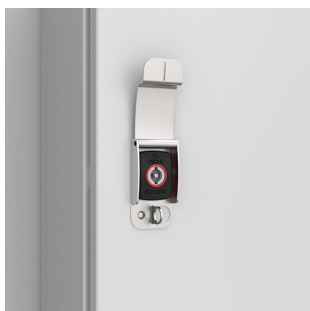

# Bloqueio de cadeado | Armários de montagem na parede, PLC

A cobertura é montada sob a fechadura standard existente. A fechadura existente é totalmente fechada e sem possibilidade de acesso quando a tampa da PLC está fechada através do uso do cadeado. Diâmetro 10 mm.

## CARACTERÍSTICAS

Descrição: A cobertura é montada sob a fechadura standard existente. A fechadura existente é totalmente fechada e sem possibilidade de acesso quando a tampa da PLC está fechada através do uso do cadeado. Diâmetro 10 mm.

Material: Aço inoxidável.

Quantidade por embalagem: 1 Peça.

Não adequado para armários AFS.