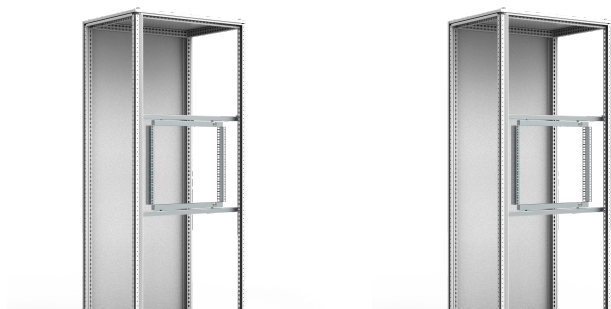

Bastidores basculantes de altura parcial, SFCP

Uma estrutura articulada de altura parcial para equipamento de 19" que fornece espaço de montagem adicional para esse equipamento, bem como acesso pela retaguarda aos componentes e equipamento instalados após abertura.

CARACTERÍSTICAS

Descrição: Marco giratório de altura parcial para componentes de 19" com abertura à direita ou à esquerda. Pode ser instalado em armários murais e de assentamento ao solo. Marco com perfil rígido em S com padrão perfurado de 19" na frente e atrás. Marco zincado para ligação directa à terra das componentes instaladas. Ângulo de abertura standard de 125°-155°. A montagem em armário de parede requer o suporte transversal SFBP em combinação com AVB.

Fechadura: Fechadura DIN de 3 mm.

Material: Marco em aço zincado de 2 mm.

Quantidade por embalagem: 1 marco giratório com dobradiças.

Requisitos de montagem: A montagem em armários murais requer o suporte transversal SFBP em combinação com AVB. A montagem em armários combináveis requer o suporte transversal SFBP. Para ajustes em profundidade é utilizado em combinação com os perfis CLPK.

ESPECIFICAÇÕES

Espessura:	2mm
Material:	Aço Macio
Acabamento:	Chapa de Aço Zincada

Table 1/1

Número de catálogo	Altura	Largura	Profundidade	Material do gabinete	Potência nominal de carga	Rack Height
SFCP066	600mm	496mm	60mm	Aço Macio	300N	6U
SFCP196	1000mm	896mm	60mm	Aço Macio	500N	19U
SFCP106	600mm	496mm	60mm	Aço Macio	500N	10U
SFCP126	800mm	696mm	60mm	Aço Macio	500N	12U
SFCP246	1200mm	1096mm	60mm	Aço Macio	500N	24U
SFCP036	600mm	496mm	60mm	Aço Macio	150N	3U
SFCP156	800mm	696mm	60mm	Aço Macio	500N	15U