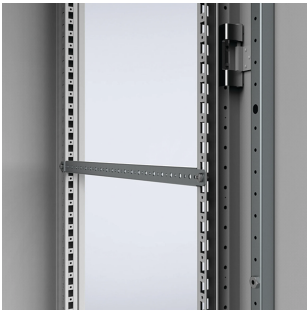

# Perfil de montagem lateral | Armários de instalação no solo, CMB

Estes perfis fornecem reforço para transporte e instalação seguros do armário e ajuda a evitar que fique deformado.

## CARACTERÍSTICAS

---

Descrição: Para fixação ou guia de cabos na largura ou na profundidade do armário.

Material: Aço zincado de 2 mm.

Quantidade por embalagem: 20 perfis com acessórios de montagem.

## ESPECIFICAÇÕES

**Espessura:** 2mm  
**Material:** Aço Macio  
**Acabamento:** Chapa de Aço Zincada

Table 1/1

Número de catálogo	Altura	Largura	Profundidade	Material do gabinete
CMB602	25mm	600mm	14mm	Aço Macio, Aço inoxidável
CMB802	25mm	800mm	14mm	Aço Macio, Aço inoxidável
CMB402	25mm	400mm	14mm	Aço Macio, Aço inoxidável
CMB502	25mm	500mm	14mm	Aço Macio, Aço inoxidável
CMB302	25mm	300mm	14mm	Aço Macio, Aço inoxidável