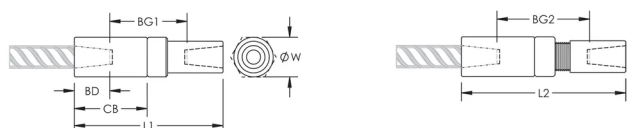

Bar Depth (BD): 53mm

Bar Gap 1 (BG1): 106mm

Bar Gap 2 (BG2): 117mm

Coupler Body (CB): 106mm

Peso unitário: 4.12 kg

Designed to Meet: AASHTO;ABNT NBR 8548:1984;ACI 318 Type 1 (125% Specified Yield);ACI 318 Type 2 (Specified Tensile);ACI 349;ACI 359;AS3600

Quantidade por embalagem: 4

DETALHES ADICIONAIS DO PRODUTO

Bar dimensions and weights listed may vary by region. Coupler sizes not shown may be available by special order. Contact your nVent LENTON representative for more information.

DIAGRAMAS

AVISO

Os produtos nVent devem ser instalados e utilizados apenas conforme indicado nas fichas de instrução do produto e materiais de treinamento da nVent. As fichas de instrução estão disponíveis em www.nVent.com e com nossos representantes de atendimento ao cliente nVent. A instalação inadequada, uso incorreto, aplicação incorreta ou outra falha qualquer em seguir completamente as instruções e avisos da nVent podem levar ao mau funcionamento do produto, danos à propriedade, lesões corporais graves e morte, e/ou anular sua garantia.

América do Norte

+1 800 753 9221

Opção 1 – Apoio ao cliente

Opção 2 – Assistência

técnica

Europa

Países Baixos:

+31 800-0200135

França:

+33 800 901 793

Europa

Alemanha:

800 1890272

Outros países:

+31 13 5835404

APAC

Xangai:

+ 86 21 2412 1618/19

Sydney:

+61 2 9751 8500

O nosso forte portfólio de marcas:

CADDY

ERICO

HOFFMAN

ILSCO

SCHROFF

TRACHTE