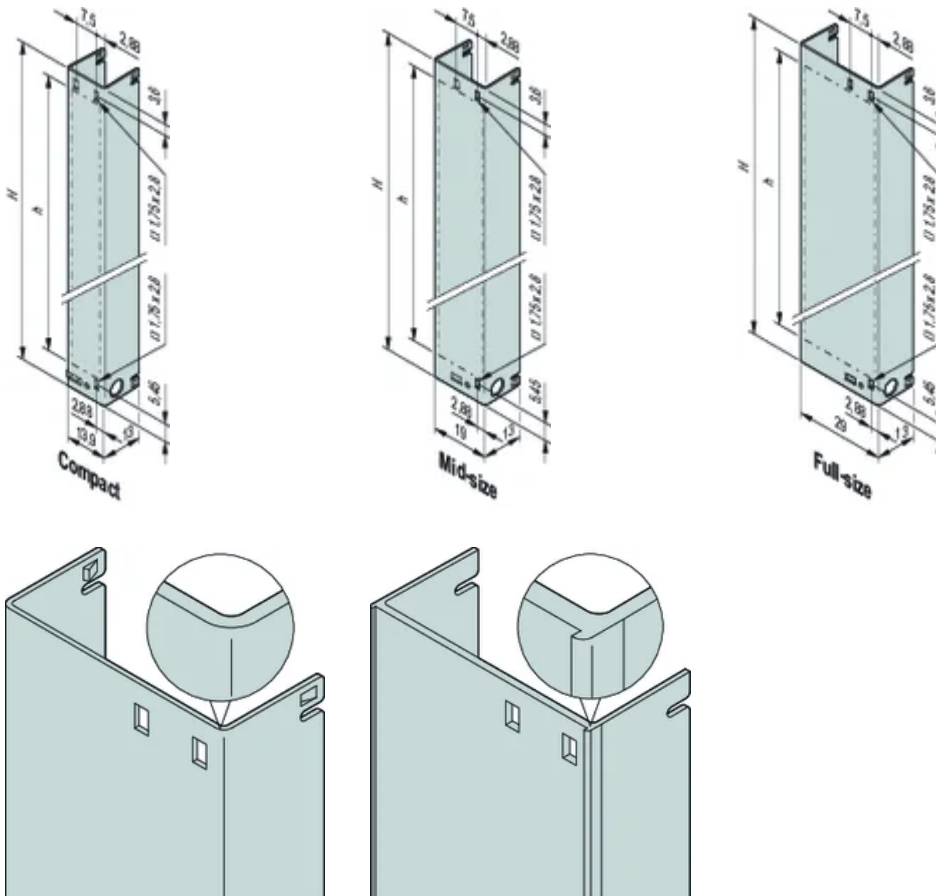

Número de catálogo	Altura (H)	Rack Width	Design Feature	Material	Acabamento	Quantidade por embalagem
30849-682	73.8mm	6HP	Full-Size	Aluminio	Passivated	1
30849-407	148.8mm	6HP	Full-Size	Aço inoxidável		1
30849-404	73.8mm	6HP	Full-Size	Aço inoxidável		1
30849-670	148.8mm	4HP		Aluminio	Passivated	1

Table 2/2

Número de catálogo	Front Finish	Rear Finish	Profundidade (D)	Largura (W)
30849-658	Raw	Raw	2.5mm	19mm
30849-694	Raw	Raw	2.5mm	29mm
30849-406	Raw	Raw	1mm	19mm
30849-402	Raw	Raw	1mm	13.9mm
30849-403	Raw	Raw	1mm	19mm
30849-682	Raw	Raw	2.5mm	29mm
30849-407	Raw	Raw	1mm	29mm
30849-404	Raw	Raw	1mm	29mm
30849-670	Raw	Raw	2.5mm	19mm

DIAGRAMAS