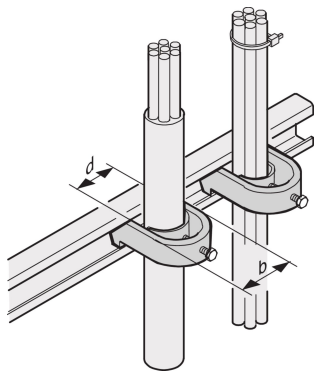

C-Rail Cable Shell, for Cable Bundle 38 ... 42 mm

NÚMERO DE CATÁLOGO

20114-730

C-Rails are for better cable management. Installation generally behind the 19" uprights. They are compatible with standard cable clabs.

CERTIFICATIONS

CARACTERÍSTICAS

For mounting of cables on C-profiles and cable support rails

CARATERÍSTICAS DO PRODUTO

Acabamento: Tin Plated

Quantidade por embalagem: 10

Material: Aço

Família de produtos: Varistar CP