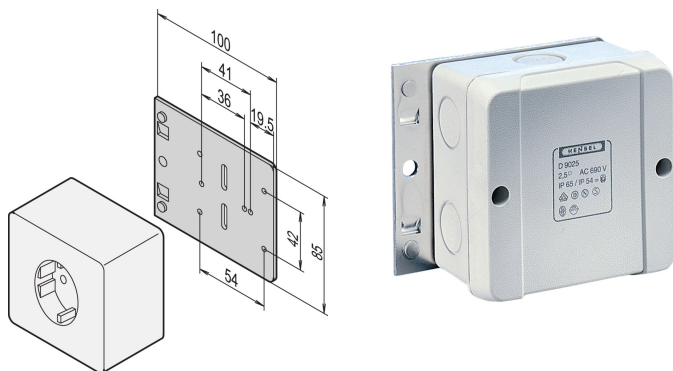

Mounting Plate for Single Sockets

NÚMERO DE CATÁLOGO

20118-537

Mounting Plate for single Socket.

CERTIFICATIONS

CARACTERISTICAS

For common surface sockets

CARATERÍSTICAS DO PRODUTO

Product Type: Mounting Plate

Material: Alumínio

Quantidade por embalagem: 1

Net Weight: 0.08kg

DETALHES ADICIONAIS DO PRODUTO

Surface socket not included in SCHROFF product range.

AVISO

Os produtos nVent devem ser instalados e utilizados apenas conforme indicado nas fichas de instrução do produto e materiais de treinamento da nVent. As fichas de instrução estão disponíveis em www.nVent.com e com nossos representantes de atendimento ao cliente nVent. A instalação inadequada, uso incorreto, aplicação incorreta ou outra falha qualquer em seguir completamente as instruções e avisos da nVent podem levar ao mau funcionamento do produto, danos à propriedade, lesões corporais graves e morte, e/ou anular sua garantia.