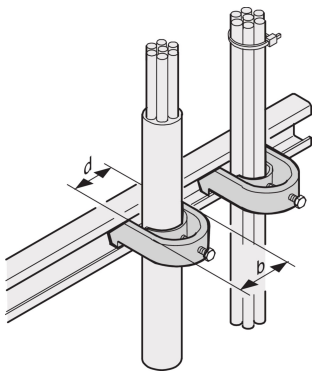

C-Rail Cable Shell, for Cable Bundle 18 ... 22 mm

NÚMERO DE CATÁLOGO

20118-775

C-Rails are for better cable management. Installation generally behind the 19" uprights. They are compatible with standard cable clabs.

CERTIFICATIONS

CARACTERÍSTICAS

For mounting of cables on C-profiles and cable support rails

CARATERÍSTICAS DO PRODUTO

Acabamento: Tin Plated

Quantidade por embalagem: 10

Material: Aço

Família de produtos: Varistar CP