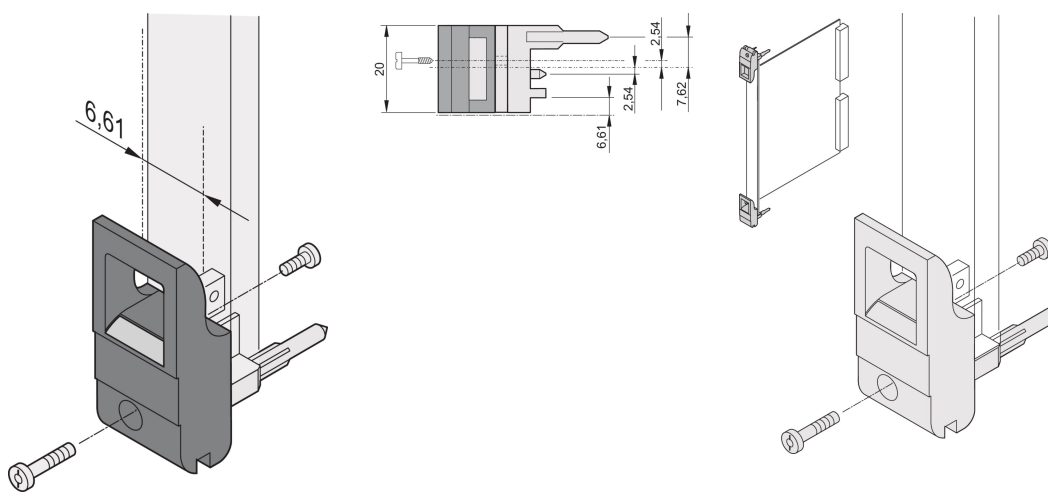

Insertor/Extractor Handle Type IET, Black Lever, Grey Button, Top; 10 pieces

NÚMERO DE CATÁLOGO

20817-708

The inserter/extractor handle, type IET in accordance with IEEE 1101.10. 0,1" offset. Two of these handles can overcome a single lever force of 700 N (per pair).

CERTIFICATIONS

CARACTERÍSTICAS

Suitable for insertion and extraction forces up to 700 N (per pair)

In accordance with IEEE 1101.10 and IEC 60297-3-102

A microswitch can be mounted

0.1" offset is used for PSUs with SMD Plus

CARATERÍSTICAS DO PRODUTO

Quantidade por embalagem: 10

Tipo de alça: IET; Top Front

Flammability Rating: UL@ 94V-0

Cor: Jet Black

Código de cor: RAL 9005

Em conformidade com: EN 45545-2

Profundidade (D): 39.15mm

Altura (H): 44.65mm

Material: Policarbonato; Liga de zinco

Product Type: Handle

Tipo: Inserter/Extractor, 0.1" Offset

Largura (W): 19.8mm

Works With: Front Panels

Net Weight: 0.24kg

DETALHES ADICIONAIS DO PRODUTO