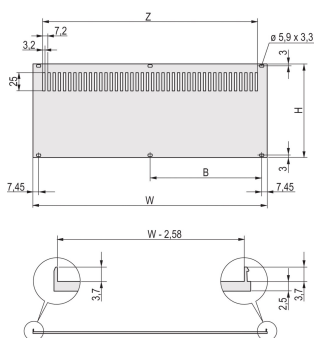

Rear Panel for RatiopacPRO/PropacPRO, Perforated, Retrofit Shielding, Textile, 6 U, 42 HP

NÚMERO DE CATÁLOGO

20848-641

The perforated rear panel, Al, 2.5 mm is unshielded. The rear side is conductive.

CERTIFICATIONS

CARACTERÍSTICAS

Rear panel, Al, 2.5 mm, front: anodized, rear: conductive; unshielded

Enables mounting on horizontal rails

CARATERÍSTICAS DO PRODUTO

Rack Height: 6U

Rack Width: 42HP

Quantidade por embalagem: 1

Acabamento: Anodized; Passivated

Altura: 256mm

Material: Alumínio

Família de produtos: RatiopacPRO; RatiopacPRO AIR

Product Type: Side Panel

Tipo: Rear Panel

Largura: 213mm

Works With: Cases