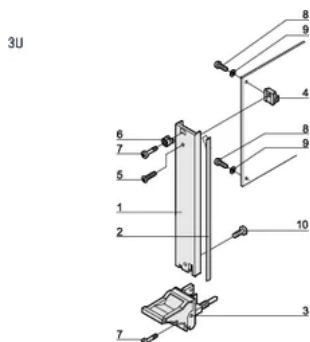

CERTIFICATIONS

CARACTERÍSTICAS

U-shaped front panel for textile gasket

Suitable for insertion and extraction forces up to 700 N (per pair)

Enable the installation of a microswitch

Enable the installation of coding pegs in accordance with IEC 60297-3-103/ IEEE 1101.10

CARATERÍSTICAS DO PRODUTO

Rack Width: 4HP

Quantidade por embalagem: 1

Tipo de alça: IEL

Instalação: Screw-on Rear IO

Gasket Type: Textile EMC

Front Finish: Anodized

Rear Finish: Etched

Treated Edges: Não

Em conformidade com: IEC 60297-3-102; IEEE 1101.10; IEC 60297-3-103; IEEE 1101.1/11

EMC Shielding: Sim

Acabamento: Anodized; Passivated

Altura (H): 128.4mm

Material: Alumínio

Product Type: Front Panel

Rack Height: 3U

Tipo: Front Panel with Handle (PIU)

Largura (W): 20mm

Net Weight: 0.08kg

DIAGRAMAS

AVISO

Os produtos nVent devem ser instalados e utilizados apenas conforme indicado nas fichas de instrução do produto e materiais de treinamento da nVent. As fichas de instrução estão disponíveis em www.nVent.com e com nossos representantes de atendimento ao cliente nVent. A instalação inadequada, uso incorreto, aplicação incorreta ou outra falha qualquer em seguir completamente as instruções e avisos da nVent podem levar ao mau funcionamento do produto, danos à propriedade, lesões corporais graves e morte, e/ou anular sua garantia.