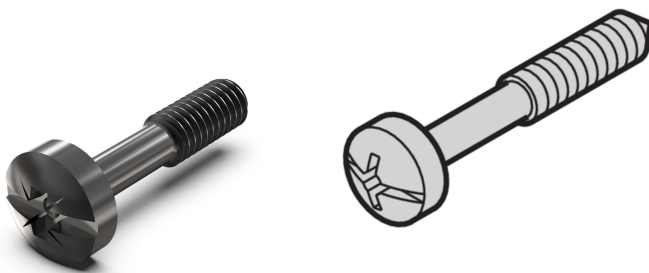

Collar Screw, Cross Recess/Slotted, M2.5 x 12.3 mm, Steel Black, 100 pieces

NÚMERO DE CATÁLOGO

21101-102

CERTIFICATIONS

CARACTERÍSTICAS DO PRODUTO

Length: 12.3mm

Material: Aço

Acabamento: Zinc Top Coat

Quantidade por embalagem: 100

Tamanho da rosca: M2.5

Profundidade: 14.3mm

Altura: 5mm

Product Type: Screw

Tipo: Screw

Largura: 5mm

Works With: Front Panels

Net Weight: 0.05kg