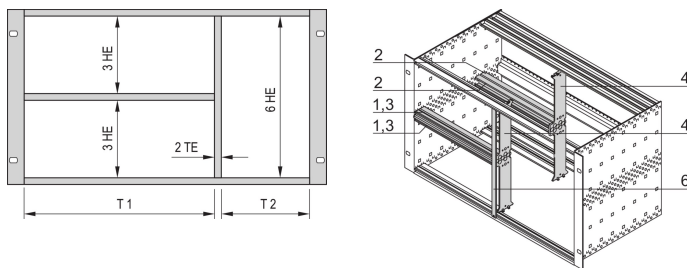

Combined Mounting Kit for Chassis, 84:0 HP

NÚMERO DE CATÁLOGO

24562-484

The combined mounting enable the option to split a 6 U high subrack or case in 2 x 3 U and 6 U sections. Different versions are available.

CERTIFICATIONS

CARACTERÍSTICAS

Designed to accept Euroboards (100 mm high) and double Euroboards (233.35 mm high)

Subdivision of the 6 U assembly area into: 2 x 3 U, 1 x 6 U

CARATERÍSTICAS DO PRODUTO

Quantidade por embalagem: 1

Rack Width 1: 84HP

Material: Alumínio; Liga de zinco

Família de produtos: EuropacPRO

Product Type: Mounting Kit

Rack Height: 6U

Tipo: Combined

Works With: Subracks

Net Weight: 0.657kg