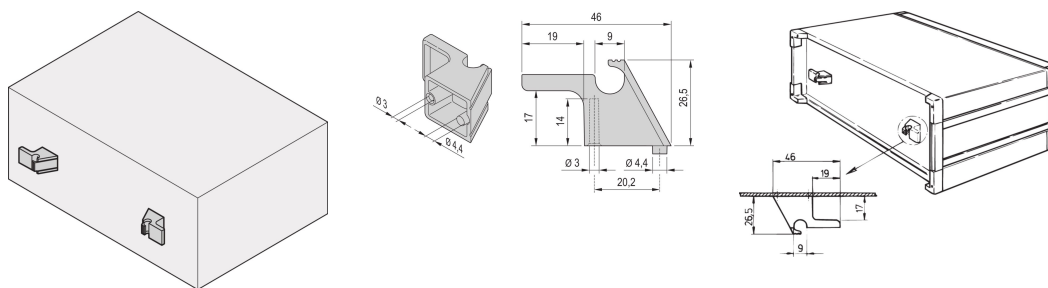

Cable Holder for Cases

NÚMERO DE CATÁLOGO

24575-800

The cable holder enables the fixing of cables. The adapter can be assembled onto a rear panel.

CERTIFICATIONS

CARACTERÍSTICAS

The cable holder enables cable fixing

CARATERÍSTICAS DO PRODUTO

Product Type: Cable Support

Família de produtos: RatiopacPRO; RatiopacPRO AIR; PropacPRO; CompacPRO

Tipo: Cable Holder

Works With: Cases

Material: ABS

Cor: Anthracite Grey

Código de cor: RAL 7016