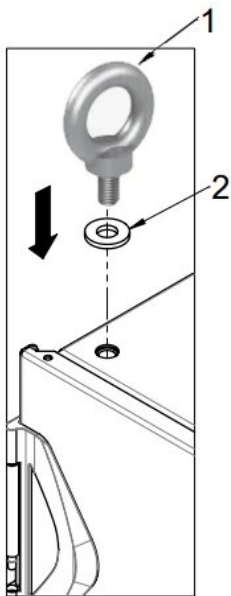

Varistar CP Lifting Eye Kit for Flush Top Cover

NÚMERO DE CATÁLOGO

24630-030

Bolt on lifting eyes to lift and place cabinet without cabinet damage.

CARACTERÍSTICAS

Thread M12

Application and static load-carrying capacity in accordance with DIN 582

CARATERÍSTICAS DO PRODUTO

Quantidade por embalagem: 4

Família de produtos: Varistar CP

Product Type: Eye Bolt

Works With: Cabinet; Varistar CP

Net Weight: 0.708kg

DETALHES ADICIONAIS DO PRODUTO

Only usable with raised top coverApplication and loading as per DIN 582.