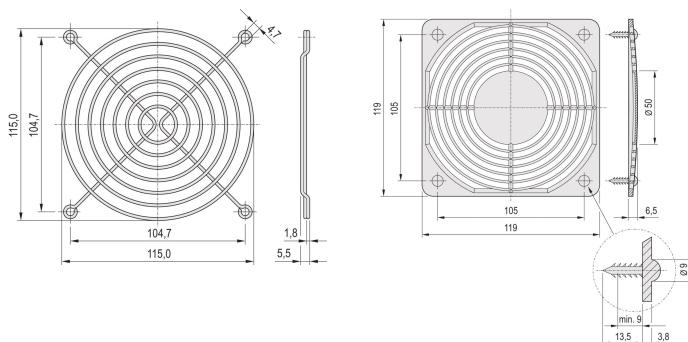

Protective Grille, Metal, Screw-On

NÚMERO DE CATÁLOGO

60197-019

Protective grille for AC and DC fans.

CERTIFICATIONS

CARACTERÍSTICAS

Grille may be mounted on a front panel or the wall of the housing

Optimised noise level and air resistance

CARATERÍSTICAS DO PRODUTO

Product Type: Grille

Works With: 19" Fan Trays

Acabamento: Chrome

Material: Aço

Net Weight: 0.038kg

Quantidade por embalagem: 1