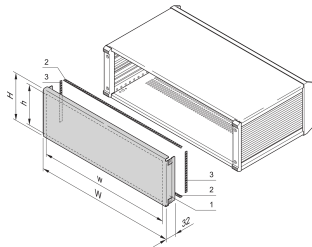

PropacPRO EMC Rear Panel, Full Width

The EMC rear panel, full width for PropacPRO Case mounts to the frame of the case. It has no perforation. The shielding is done with textile EMC gaskets.

CERTIFICATIONS

CARACTERISTICAS

Alu panel, 1.5 mm, with fastener for Earthing / GND

Mounts on case (left, right)

Without perforation

ESPECIFICAÇÕES

Material:	Aluminio
Acabamento:	Anodized; Passivated
Works With:	Cases
Família de produtos:	PropacPRO
Tipo:	Rear Panel
Product Type:	Side Panel

Table 1/1

Número de catálogo	Rack Height	Rack Width	Quantidade por embalagem
24576-247	3U	28HP	1
24576-244	2U	42HP	1
24576-258	6U	84HP	1
24576-248	3U	42HP	1

Número de catálogo	Rack Height	Rack Width	Quantidade por embalagem
24576-254	4U	84HP	1
24576-249	3U	63HP	1
24576-253	4U	63HP	1
24576-250	3U	84HP	1
24576-252	4U	42HP	1
24576-245	2U	63HP	1