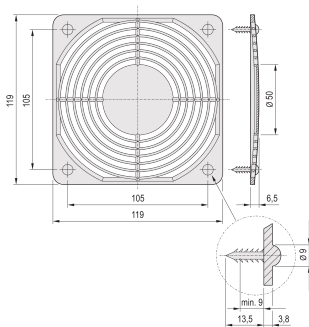

Protective Grille Assembly Kit

CERTIFICATIONS

CARACTERISTICAS

Assembly kit for protective grille

ESPECIFICAÇÕES

Table 1/1

Número de catálogo	Product Type	Works With	Material	Acabamento	Quantidade por embalagem
21102-014	Assembly Kit	19" Fan Trays	Aço		4
21102-015	Assembly Kit	19" Fan Trays	Aço	Chapa de Aço Zincada	4