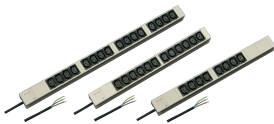

Socket Strip, IEC C13

Modular, compact PDU with many function elements. Using a 1 U by 1 U aluminum chassis the PDU can easily be integrated in a rack with IEC C13 outlets.

CERTIFICATIONS

CARACTERISTICAS

230 V, 10 A

Horizontal and vertical mounting

Socket strips can be rotated through all four directions (in 90° increments) during installation

Socket strips with IEC 60320-C13 sockets

Connecting cable 2 m, open end with ferrules

In accordance with IEC 60320

Mounting height 1 U

ESPECIFICAÇÕES

Material: Alumínio; Polyamide

Cor: Grey

Product Type: Socket Strip

Table 1/2

Número de catálogo	Tipo de soquete	Socket Quantity	Switched Outlets	Tensão AC	Quantidade por embalagem	Profundidade
60110-292	IEC C13	16	Não	230V	1	44mm

Número de catálogo	Tipo desoquete	SocketQuantity	Switched Outlets	Tensão AC	Quantidade por embalagem	Profundidade
60110-290	IEC C13	8	Não	230V	1	44mm
60110-291	IEC C13	12	Não	230V	1	44mm

Table 2/2

Número de catálogo	Acabamento	Length
60110-292	Anodized	608.5mm
60110-290	Anodized	438.5mm
60110-291	Anodized	438.5mm