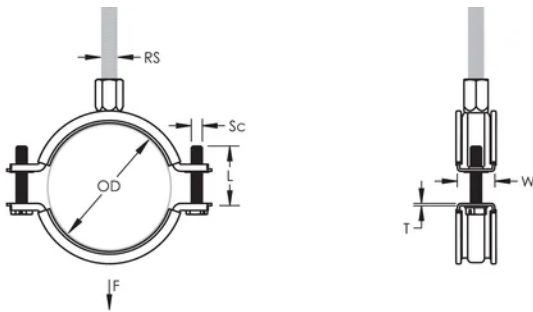

nVent CADDY Macrofix Insulated M8/M10, Stainless Steel, 160–170 mm OD, 6" Pipe

NUMĂR DE CATALOG

MFD170S6

CERTIFICATIONS

CARACTERISTICI

Return-lip on the hanger prevents the rubber from detaching, eliminating rework during installation

Finish: Electropolished

Color: Black

Temperature: -50 to 110 °C

Outer Diameter (OD): 160 - 170 mm

Pipe Size: 6"

Rod Size (RS): M8;M10

Width (W): 25 mm

Thickness (T): 2 mm

Screw Diameter (Sc): 6

Screw Length (L): 37mm

Static Load: 2600N

DETALII SUPLIMENTARE DESPRE PRODUS

Lining is EPDM rubber.

DIAGRAMS

AVERTIZARE

Produsele nVent trebuie instalate și utilizate numai așa cum este indicat în fișele de instrucțiuni și materialele de formare ale nVent. Fișele de instrucțiuni sunt disponibile pe www.nvent.com și de la reprezentantul dvs. de servicii clienți nVent. O instalare incorectă, o utilizare abuzivă, o aplicare greșită sau orice altă lipsă de respectare completă a instrucțiunilor și avertismentelor nVent poate duce la defectarea produsului, la deteriorarea proprietății, la răni corporale grave și moarte și/sau poate anula garanția dvs.