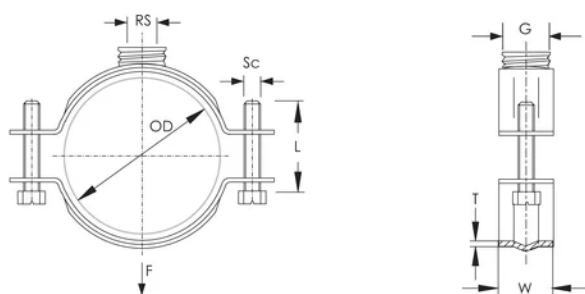

PX NI HD Pipe Clamp w/Ext. Thread, Steel, EG, 59–63 mm OD, 1/2" Thread, 27 mm

NUMĂR DE CATALOG

PXN063EG

CARACTERISTICI

Includes male/female combination nut

Heavy duty

ATRIBUTE PRODUS

Article Number: 577130

Nut Included: Yes

Material: Oțel

Finish: Electrogalvanized

Outer Diameter (OD): 59 - 63 mm

Pipe Size: 2" Min

NB/DN: 50

Rod Size (RS): M10

Gewinde (G): 1/2"

Width (W): 27 mm

Thickness (T): 2.2 mm

Screw Diameter (Sc): 6

Screw Length (L): 25mm

Static Load: 2500N

DIAGRAMS

AVERTIZARE

Produsele nVent trebuie instalate și utilizate numai așa cum este indicat în fișele de instrucțiuni și materialele de formare ale nVent. Fișele de instrucțiuni sunt disponibile pe www.nvent.com și de la reprezentantul dvs. de servicii clienți nVent. O instalare incorectă, o utilizare abuzivă, o aplicare greșită sau orice altă lipsă de respectare completă a instrucțiunilor și avertismentelor nVent poate duce la defectarea produsului, la deteriorarea proprietății, la răni corporale grave și moarte și/sau poate anula garanția dvs.