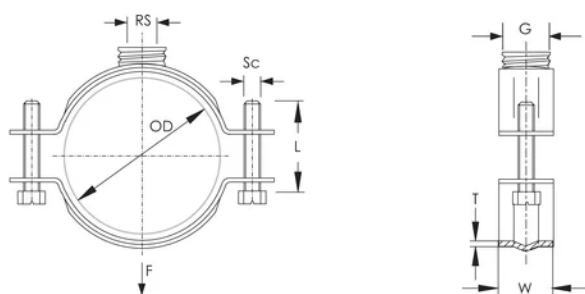

PX NI HD Pipe Clamp w/Ext. Thread, S316, 59–63 mm OD, 1/2" Thread, 27 mm

NUMĂR DE CATALOG

PXN063S6

CARACTERISTICI

Includes male/female combination nut

Heavy duty

ATTRIBUTE PRODUS

Article Number: 577530

Nut Included: Yes

Material: Stainless Steel 316 (EN 1.4401)

Outer Diameter (OD): 59 - 63 mm

Pipe Size: 2" Min

NB/DN: 50

Rod Size (RS): M10

Gewinde (G): 1/2"

Width (W): 27 mm

Thickness (T): 2 mm

Screw Diameter (Sc): 6

Screw Length (L): 20mm

Static Load: 2500N

DIAGRAMS

AVERTIZARE

Produsele nVent trebuie instalate și utilizate numai așa cum este indicat în fișele de instrucțiuni și materialele de formare ale nVent. Fișele de instrucțiuni sunt disponibile pe www.nvent.com și de la reprezentantul dvs. de servicii clienți nVent. O instalare incorectă, o utilizare abuzivă, o aplicare greșită sau orice altă lipsă de respectare completă a instrucțiunilor și avertismentelor nVent poate duce la defectarea produsului, la deteriorarea proprietății, la răni corporale grave și moarte și/sau poate anula garanția dvs.