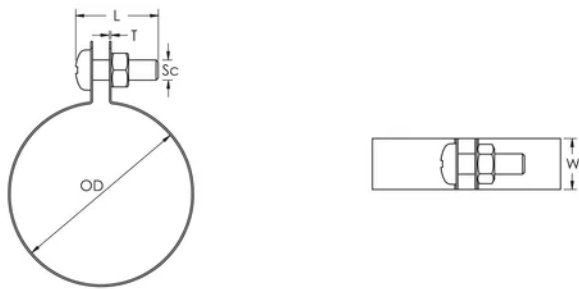

STRC CU Strap Clamp for Copper Tube, 15 mm OD

NUMĂR DE CATALOG

STRC015CU

CARACTERISTICI

Includes fasteners, screw and nut

ATRIBUTE PRODUS

Article Number: 574180

Material: Copper

Outer Diameter (OD): 15 mm

Width (W): 15 mm

Thickness (T): 0.6 mm

Screw Diameter (Sc): 6

Screw Length (L): 16mm

DIAGRAMS

AVERTIZARE

Produsele nVent trebuie instalate și utilizate numai așa cum este indicat în fișele de instrucțiuni și materialele de formare ale nVent. Fișele de instrucțiuni sunt disponibile pe www.nvent.com și de la reprezentantul dvs. de servicii clienți nVent. O instalare incorectă, o utilizare abuzivă, o aplicare greșită sau orice altă lipsă de respectare completă a instrucțiunilor și avertismentelor nVent poate duce la defectarea produsului, la deteriorarea proprietății, la răniri corporale grave și moarte și/sau poate anula garanția dvs.