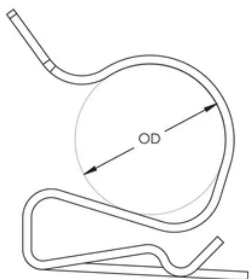

MC/AC Cable Clip

CARACTERISTICI

Spring steel cable attachment

Allows for electrical cable to be attached to nVent CADDY Speed Link wire rope

SPECIFICAȚII

Finish: nVent CADDY Armour

Material: Spring Steel

Table 1/1

Număr de catalog	Article Number	Wire Rope Diameter	Outer Diameter (OD)
SL1214	195860	1.5 - 3 mm	11.8 - 14.2 mm
SL1518	195861	1.5 - 3 mm	12.7 - 18.2 mm

DIAGRAMS

AVERTIZARE

Produsele nVent trebuie instalate și utilizate numai așa cum este indicat în fișele de instrucțiuni și materialele de formare ale nVent. Fișele de instrucțiuni sunt disponibile pe www.nvent.com și de la reprezentantul dvs. de servicii clienți nVent. O instalare incorectă, o utilizare abuzivă, o aplicare greșită sau orice altă lipsă de respectare completă a instrucțiunilor și avertismentelor nVent poate duce la defectarea produsului, la deteriorarea proprietății, la răniri corporale grave și moarte și/sau poate anula garanția dvs.