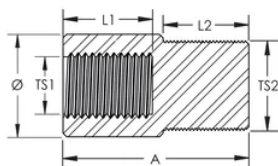

Mast to Air Terminal Adaptor

Data Solutions

NUMĂR DE CATALOG

INTCPTMI16AT

CARACTERISTICI

Connects Conventional Air Terminal to SIM series Stainless Steel Mast

ATTRIBUTE PRODUS

Material: Stainless Steel 304L (EN 1.4306)

A: 52mm

Diameter (\emptyset): 28.6mm

Length 1 (L1): 25mm

Length 2 (L2): 24mm

Thread Size 1 (TS1): M16

Thread Size 2 (TS2): M25

AVERTIZARE

Produsele nVent trebuie instalate și utilizate numai așa cum este indicat în fișele de instrucțiuni și materialele de formare ale nVent. Fișele de instrucțiuni sunt disponibile pe www.nvent.com și de la reprezentantul dvs. de servicii clienți nVent. O instalare incorectă, o utilizare abuzivă, o aplicare greșită sau orice altă lipsă de respectare completă a instrucțiunilor și avertismentelor nVent poate duce la defectarea produsului, la deteriorarea proprietății, la răniri corporale grave și moarte și/sau poate anula garanția dvs.