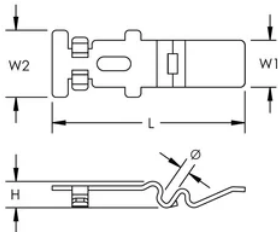

PEMSA Wire Basket Tray Quick Coupler, Black, 4–4.5 mm dia

Data Solutions

NUMĂR DE CATALOG

WBTQSPL45BG

CERTIFICATIONS

CARACTERISTICI

Easy to use, quick connect feature

No additional hardware

Works with wide range of tray sizes and configurations

IEC 61537 load rating and earthing compliant

ATTRIBUTE PRODUS

Article Number: 820721

Material: Oțel

Finish: Electrogalvanized

Color: Black

Length (L): 97mm

Width 1 (W1): 23.5mm

Width 2 (W2): 33.5mm

Height (H): 13mm

Diameter (\varnothing): 4 – 4.5mm

DIAGRAMS

AVERTIZARE

Produsele nVent trebuie instalate și utilizate numai așa cum este indicat în fișele de instrucțiuni și materialele de formare ale nVent. Fișele de instrucțiuni sunt disponibile pe www.nvent.com și de la reprezentantul dvs. de servicii clienți nVent. O instalare incorectă, o utilizare abuzivă, o aplicare greșită sau orice altă lipsă de respectare completă a instrucțiunilor și avertismentelor nVent poate duce la defectarea produsului, la deteriorarea proprietății, la răniri corporale grave și moarte și/sau poate anula garanția dvs.