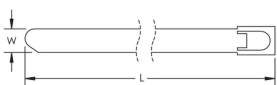

DIAGRAMS

AVERTIZARE

Produsele nVent trebuie instalate și utilizate numai așa cum este indicat în fișele de instrucțiuni și materialele de formare ale nVent. Fișele de instrucțiuni sunt disponibile pe www.nvent.com și de la reprezentantul dvs. de servicii clienți nVent. O instalare incorectă, o utilizare abuzivă, o aplicare greșită sau orice altă lipsă de respectare completă a instrucțiunilor și avertismentelor nVent poate duce la defectarea produsului, la deteriorarea proprietății, la răniri corporale grave și moarte și/sau poate anula garanția dvs.