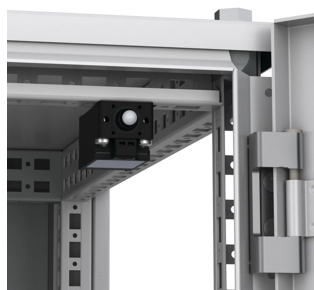

Înterupător pentru ușă, DSW

Înterupătorul pentru ușă permite ca luminile sau alte dispozitive electrice să poată fi pornite sau oprite atunci când ușa dulapului este deschisă fără a necesita intervenția manuală.

STANDARDE INDUSTRIALE

CE

cCSAus

CCC

CARACTERISTICI

Aprobări: CE, cCSAus.

Capacitate de comutare: 3 A / 240 V.

Cantitate pachet: 1 bucată cu accesorii de montaj.

Descriere: Înterupător pentru ușă ce activează orice dispozitiv electric (iluminare, semnalizare, alarme etc.) Poate fi montat după instalarea dulapului și astfel păstrează deschiderea ușii liberă. La dulapurile industriale, este fixat pe tiparul interior de orificii al cadrului dulapului. Intrare cablu M20.

SPECIFICAȚII

Table 1/1

Număr de catalog	Height	Width	Depth	Nominal Voltage	Max Current	Enclosure Material
DSW01	52mm	40mm	63mm	240V	3A	Oțel Zincat, Stainless Steel

AVERTIZARE

Produsele nVent trebuie instalate și utilizate numai așa cum este indicat în fișele de instrucțiuni și materialele de formare ale nVent. Fișele de instrucțiuni sunt disponibile pe www.nvent.com și de la reprezentantul dvs. de servicii clienți nVent. O instalare incorectă, o utilizare abuzivă, o aplicare greșită sau orice altă lipsă de respectare completă a instrucțiunilor și avertismentelor nVent poate duce la defectarea produsului, la deteriorarea proprietății, la răniri corporale grave și moarte și/sau poate anula garanția dvs.