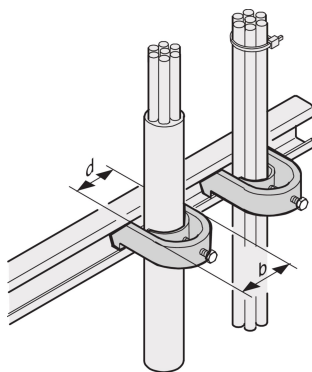

C-Rail Cable Shell, for Cable Bundle 22 ... 26 mm

NUMĂR DE CATALOG

20118-776

C-Rails are for better cable management. Installation generally behind the 19" uprights. They are compatible with standard cable clabs.

CERTIFICATIONS

CARACTERISTICI

For mounting of cables on C-profiles and cable support rails

ATRIBUTE PRODUS

Finish: Tin Plated

Package Quantity: 10

Material: Oțel

Product Family: Varistar CP

Product Type: Clamp

Type: Cable Clamp

Net Weight: 0.42kg

AVERTIZARE

Produsele nVent trebuie instalate și utilizate numai așa cum este indicat în fișele de instrucțiuni și materialele de formare ale nVent. Fișele de instrucțiuni sunt disponibile pe www.nvent.com și de la reprezentantul dvs. de servicii clienți nVent. O instalare incorectă, o utilizare abuzivă, o aplicare greșită sau orice altă lipsă de respectare completă a instrucțiunilor și avertismentelor nVent poate duce la defectarea produsului, la deteriorarea proprietății, la răniri corporale grave și moarte și/sau poate anula garanția dvs.