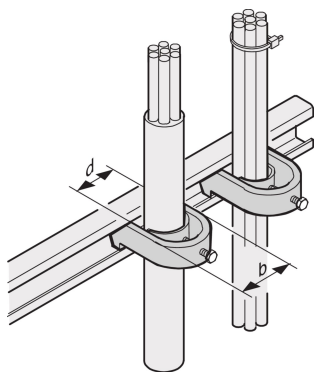

C-Rail Cable Shell, for Cable Bundle 46 ... 50 mm

NUMĂR DE CATALOG

20118-778

C-Rails are for better cable management. Installation generally behind the 19" uprights. They are compatible with standard cable clabs.

CERTIFICATIONS

CARACTERISTICI

For mounting of cables on C-profiles and cable support rails

ATRIBUTE PRODUS

Finish: Tin Plated

Package Quantity: 10

Material: Oțel

Product Family: Varistar CP

Product Type: Clamp

Type: Cable Clamp

Net Weight: 0.8kg

AVERTIZARE

Produsele nVent trebuie instalate și utilizate numai așa cum este indicat în fișele de instrucțiuni și materialele de formare ale nVent. Fișele de instrucțiuni sunt disponibile pe www.nvent.com și de la reprezentantul dvs. de servicii clienți nVent. O instalare incorectă, o utilizare abuzivă, o aplicare greșită sau orice altă lipsă de respectare completă a instrucțiunilor și avertismentelor nVent poate duce la defectarea produsului, la deteriorarea proprietății, la răniri corporale grave și moarte și/sau poate anula garanția dvs.