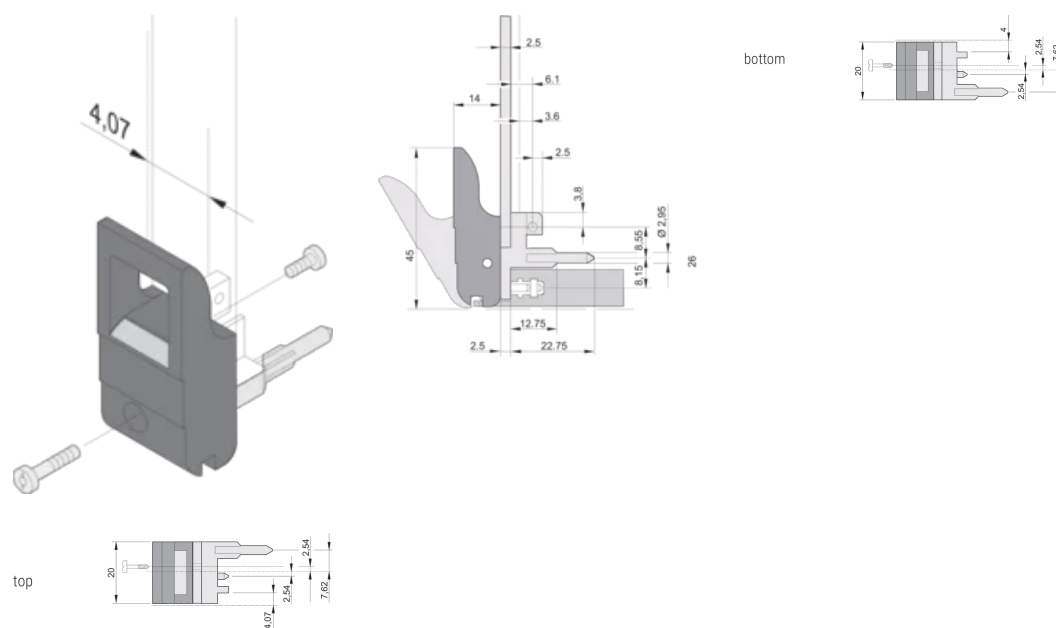

Insertor/Extractor Handle Type IET, Black Lever, Grey Button, Bottom, 100 Pieces

NUMĂR DE CATALOG

20817-653

The inserter/extractor handle, type IET in accordance with IEEE 1101.10. Two of these handles can overcome a single lever force of 700 N (per pair).

CERTIFICATIONS

CARACTERISTICI

Suitable for insertion and extraction forces up to 700 N (per pair)

In accordance with IEEE 1101.10 and IEC 60297-3-102

A microswitch can be mounted

ATRIBUTE PRODUS

Package Quantity: 100

Handle Type: IET; Bottom Front; Top Rear I/O

Flammability Rating: UL® 94V-0

Color: Black

Complies With: EN 45545-2

Material: Polycarbonate; Zinc Alloy

Product Type: Handle

Type: Inserter/Extractor, Standard

Works With: Front Panels

Gross Weight: 2.256kg

DETALII SUPLIMENTARE DESPRE PRODUS

Please order Coding pegs and Microswitch separately.

DIAGRAMS

AVERTIZARE

Produsele nVent trebuie instalate și utilizate numai așa cum este indicat în fișele de instrucțiuni și materialele de formare ale nVent. Fișele de instrucțiuni sunt disponibile pe www.nvent.com și de la reprezentantul dvs. de servicii clienți nVent. O instalare incorectă, o utilizare abuzivă, o aplicare greșită sau orice altă lipsă de respectare completă a instrucțiunilor și avertismentelor nVent poate duce la defectarea produsului, la deteriorarea proprietății, la răni corporale grave și moarte și/sau poate anula garanția dvs.