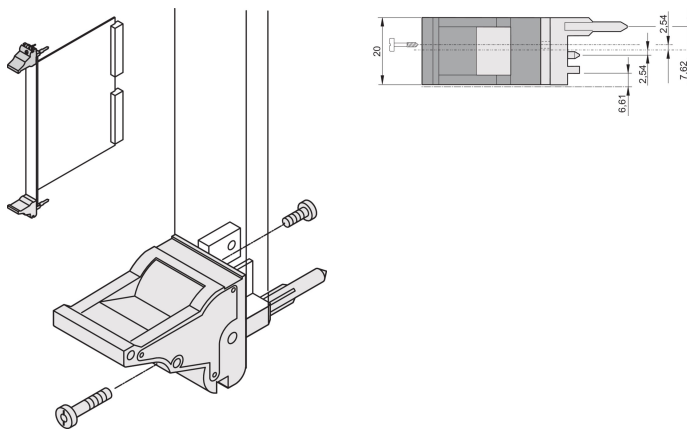

Insertor/Extractor Handle Type IEL, Grey Lever, Black Button, Top, 100 Pieces

NUMĂR DE CATALOG

20817-693

The inserter/extractor handle, type IEL in accordance with IEEE 1101.10. 0,1" offset Two of these handles can overcome a single lever force of 700 N (per pair).

CERTIFICATIONS

CARACTERISTICI

Suitable for insertion and extraction forces up to 700 N (per pair)

In accordance with IEEE 1101.10 and IEC 60297-3-102

A microswitch can be mounted

0.1" offset is used for PSUs with SMD Plus

ATRIBUTE PRODUS

Package Quantity: 100

Handle Type: IEL; Top Front

Flammability Rating: UL® 94V-0

Color: Grey

Complies With: EN 45545-2

Material: Polycarbonate

Product Type: Handle

Type: Inserter/Extractor, 0.1" Offset

Works With: Front Panels

Gross Weight: 2.413kg

DETALII SUPLIMENTARE DESPRE PRODUS

Please order Coding pegs and Microswitch separately.

DIAGRAMS

AVERTIZARE

Produsele nVent trebuie instalate și utilizate numai așa cum este indicat în fișele de instrucțiuni și materialele de formare ale nVent. Fișele de instrucțiuni sunt disponibile pe www.nvent.com și de la reprezentantul dvs. de servicii clienți nVent. O instalare incorectă, o utilizare abuzivă, o aplicare greșită sau orice altă lipsă de respectare completă a instrucțiunilor și avertismentelor nVent poate duce la defectarea produsului, la deteriorarea proprietății, la răni corporale grave și moarte și/sau poate anula garanția dvs.