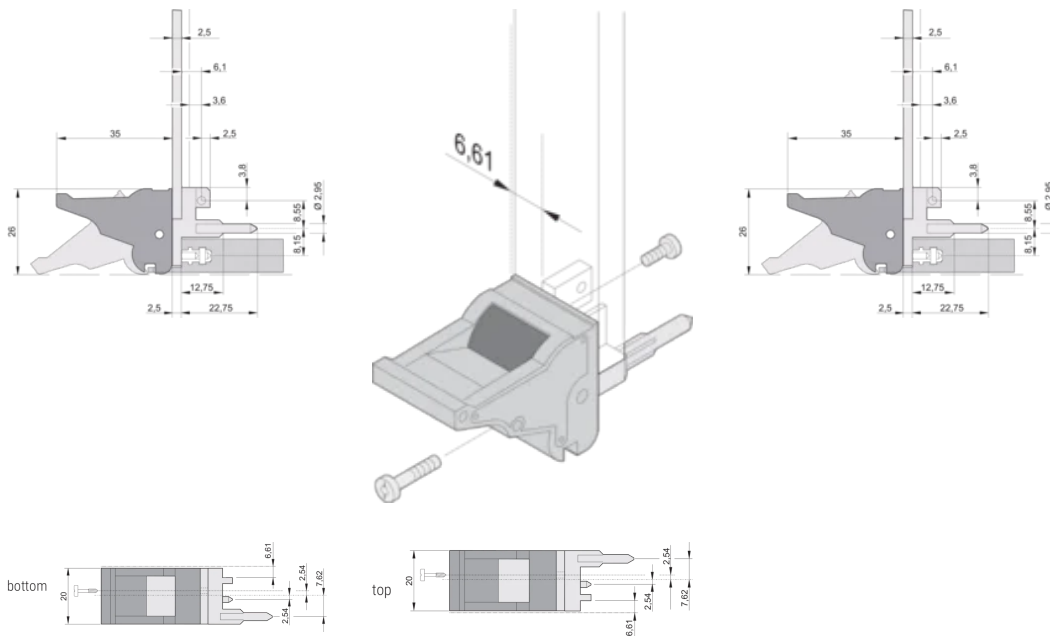

CERTIFICATIONS

CARACTERISTICI

Suitable for insertion and extraction forces up to 700 N (per pair)

In accordance with IEEE 1101.10 and IEC 60297-3-102

A microswitch can be mounted

0.1" offset is used for PSUs with SMD Plus

Type: Inserter/Extractor, 0.1" Offset

Works With: Front Panels

Gross Weight: 2.413kg

DETALII SUPLIMENTARE DESPRE PRODUS

Please order Coding pegs and Microswitch separately.

DIAGRAMS

AVERTIZARE

Produsele nVent trebuie instalate și utilizate numai așa cum este indicat în fișele de instrucțiuni și materialele de formare ale nVent. Fișele de instrucțiuni sunt disponibile pe www.nvent.com și de la reprezentantul dvs. de servicii clienți nVent. O instalare incorectă, o utilizare abuzivă, o aplicare greșită sau orice altă lipsă de respectare completă a instrucțiunilor și avertismentelor nVent poate duce la defectarea produsului, la deteriorarea proprietății, la răni corporale grave și moarte și/sau poate anula garanția dvs.