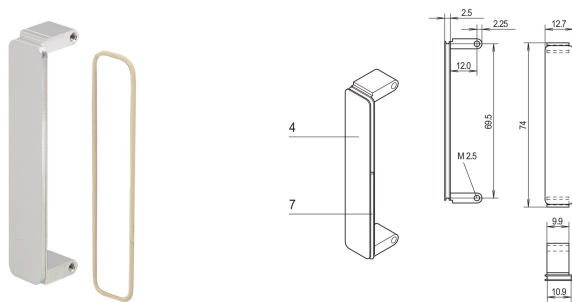

PMC Mezzanine Front Panel, Untreated, with EMC Shielding, Al, Anodized

NUMĂR DE CATALOG

20835-889

Mezzanine front panel is fitted into PMC front panel cut-outs. Available in different treatments. For O-ring EMC gasket.

CERTIFICATIONS

CARACTERISTICI

Mezzanine front panel is fitted into PMC front panel cut-outs

EMC shielding with conductive O-ring

ATTRIBUTE PRODUS

Package Quantity: 1

Accessory Type: Front panel

Mounting: Screw-on Front

Gasket Type: O-Ring EMC

Front Finish: Anodized

Rear Finish: Conductive

Treated Edges: No

Complies With: PMC Mezzanine, IEEE P1386

Depth: 2.5mm

EMC Shielding: Yes

Finish: Anodized

Height: 74mm

Material: Aluminiu

Product Type: Front Panel

Type: Front Panel without Handle

Width: 12.7mm

Net Weight: 0.115kg

AVERTIZARE

Produsele nVent trebuie instalate și utilizate numai așa cum este indicat în fișele de instrucțiuni și materialele de formare ale nVent. Fișele de instrucțiuni sunt disponibile pe www.nvent.com și de la reprezentantul dvs. de servicii clienți nVent. O instalare incorectă, o utilizare abuzivă, o aplicare greșită sau orice altă lipsă de respectare completă a instrucțiunilor și avertismentelor nVent poate duce la defectarea produsului, la deteriorarea proprietății, la răniri corporale grave și moarte și/sau poate anula garanția dvs.