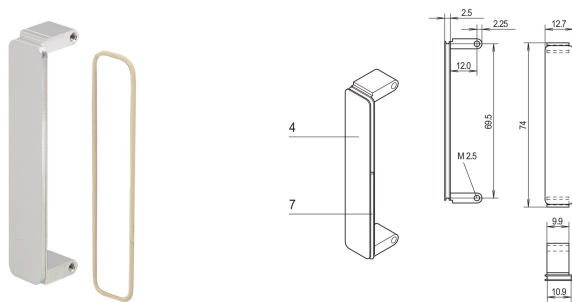

PMC Mezzanine Front Panel, Non-Shielded, Al, Anodized

NUMĂR DE CATALOG

20835-899

Mezzanine front panel is fitted into PMC front panel cut-outs. Available in different treatments.

CERTIFICATIONS

CARACTERISTICI

Mezzanine front panel is fitted into PMC front panel cut-outs

EMC shielding with conductive O-ring

ATTRIBUTE PRODUS

Product Type: Front Panel

Type: Mezzanine Front Panel

Accessory Type: Front panel

Mounting: Snapped in

EMC Shielding: No (Retrofittable)

Gasket Type: O-Ring EMC

Material: Aluminiu

Front Finish: Anodized

Rear Finish: Conductive

Treated Edges: Yes

Height: 74mm

Width: 12.7mm

Complies With: PMC Mezzanine, IEEE P1386

Depth: 2.5mm

Package Quantity: 10

Finish: Anodized

Net Weight: 0.11kg

AVERTIZARE

Produsele nVent trebuie instalate și utilizate numai așa cum este indicat în fișele de instrucțiuni și materialele de formare ale nVent. Fișele de instrucțiuni sunt disponibile pe www.nvent.com și de la reprezentantul dvs. de servicii clienți nVent. O instalare incorectă, o utilizare abuzivă, o aplicare greșită sau orice altă lipsă de respectare completă a instrucțiunilor și avertismentelor nVent poate duce la defectarea produsului, la deteriorarea proprietății, la răniri corporale grave și moarte și/sau poate anula garanția dvs.