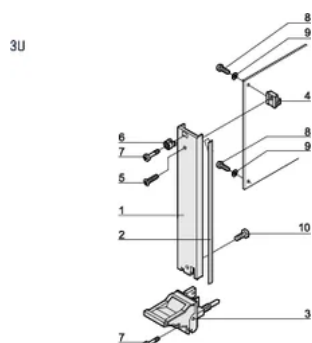

CERTIFICATIONS

CARACTERISTICI

U-shaped front panel for textile gasket

Suitable for insertion and extraction forces up to 700 N (per pair)

Enable the installation of a microswitch

Enable the installation of coding pegs in accordance with IEC 60297-3-103/ IEEE 1101.10

ATTRIBUTE PRODUS

Rack Width: 6HP

Package Quantity: 1

Handle Type: IEL

Mounting: Screw-on Front

Gasket Type: Textile EMC

Front Finish: Anodized

Rear Finish: Etched

Treated Edges: No

Complies With: IEC 60297-3-102; IEEE 1101.10; IEC 60297-3-103; IEEE 1101.1/11

EMC Shielding: Yes

Finish: Anodized; Passivated

Height (H): 128.4mm

Material: Aluminiu

Product Type: Front Panel

Rack Height: 3U

Type: Front Panel with Handle (PIU)

Width (W): 30.1mm

DIAGRAMS

AVERTIZARE

Produsele nVent trebuie instalate și utilizate numai așa cum este indicat în fișele de instrucțiuni și materialele de formare ale nVent. Fișele de instrucțiuni sunt disponibile pe www.nvent.com și de la reprezentantul dvs. de servicii clienți nVent. O instalare incorectă, o utilizare abuzivă, o aplicare greșită sau orice altă lipsă de respectare completă a instrucțiunilor și