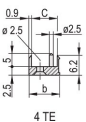

3 HE

6 HE

4 TE

5 TE

Plug-in unit, with IEL inserter/extractor black handle, 6 U, front assembly. The U-shaped front panel enable shielding with a textile gasket.

CERTIFICATIONS