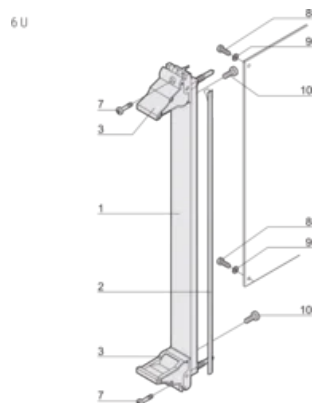

CERTIFICATIONS

CARACTERISTICI

U-shaped front panel for textile gasket

Suitable for insertion and extraction forces up to 700 N (per pair)

Enable the installation of a microswitch

Enable the installation of coding pegs in accordance with IEC 60297-3-103/ IEEE 1101.10

ATTRIBUTE PRODUS

Rack Width: 12HP

Package Quantity: 1

Handle Type: IEL

Mounting: Screw-on Front; Screw-on Rear IO

Gasket Type: Textile EMC

Front Finish: Anodized

Rear Finish: Etched

Treated Edges: No

Complies With: IEC 60297-3-102; IEEE 1101.10; IEC 60297-3-103; IEEE 1101.1/11

EMC Shielding: Yes

Finish: Anodized; Passivated

Height (H): 261.8mm

Material: Aluminiu

Product Type: Front Panel

Rack Height: 6U

Type: Front Panel with Handle (PIU)

Width (W): 60.6mm

Net Weight: 0.206kg

DIAGRAMS

AVERTIZARE

Produsele nVent trebuie instalate și utilizate numai așa cum este indicat în fișele de instrucțiuni și materialele de formare ale nVent. Fișele de instrucțiuni sunt disponibile pe www.nvent.com și de la reprezentantul dvs. de servicii clienți nVent. O instalare incorectă, o utilizare abuzivă, o aplicare greșită sau orice altă lipsă de respectare completă a instrucțiunilor și avertismentelor nVent poate duce la defectarea produsului, la deteriorarea proprietății, la răniri corporale grave și moarte și/sau poate anula garanția dvs.