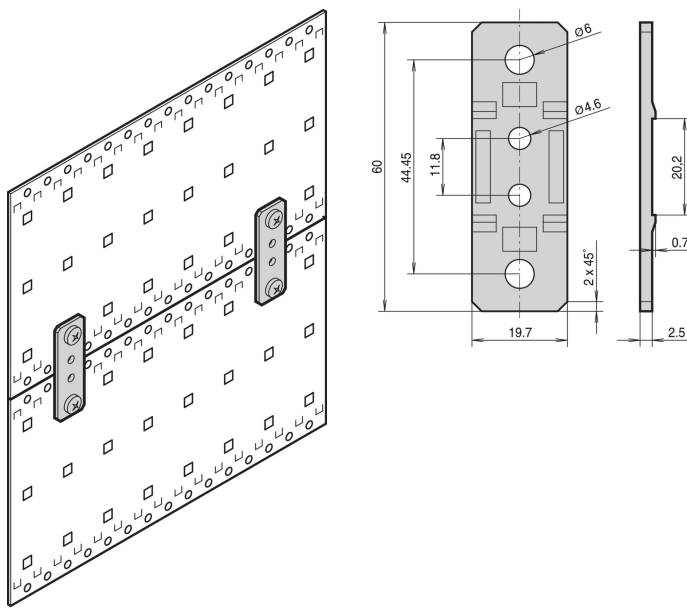

Connecting Bracket, EuropacPRO

NUMĂR DE CATALOG

21101-954

The brackets are used to connect the fan units to the side panels of a subrack.

CERTIFICATIONS

CARACTERISTICI

For joining two subracks EuropacPRO with sidepanels type F, type H and type L

For joining a subrack EuropacPRO and a pusher fan unit

ATRIBUTE PRODUS

Product Type: Bracket

Product Family: EuropacPRO

Type: Connecting Bracket

Works With: Subracks

Material: Zinc Alloy

Rack Height: 1U

Package Quantity: 4

DETALII SUPLIMENTARE DESPRE PRODUS

Sufficient for the connection of two subracks.

AVERTIZARE

Produsele nVent trebuie instalate și utilizate numai așa cum este indicat în fișele de instrucțiuni și materialele de formare ale nVent. Fișele de instrucțiuni sunt disponibile pe www.nvent.com și de la reprezentantul dvs. de servicii clienți nVent. O instalare incorectă, o utilizare abuzivă, o aplicare greșită sau orice altă lipsă de respectare completă a instrucțiunilor și avertismentelor nVent poate duce la defectarea produsului, la deteriorarea proprietății, la răniri corporale grave și moarte și/sau poate anula garanția dvs.