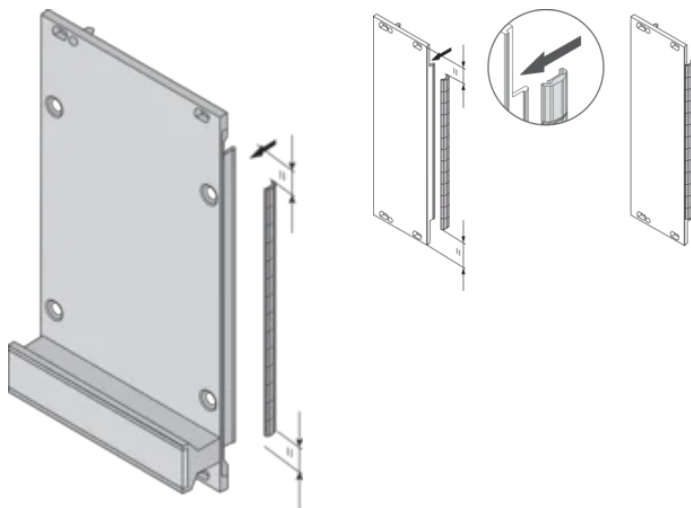

The gasket will be clipped onto the right front panel bracket, the 19" bracket or rear profile of the subrack

CARACTERISTICI

The stainless steel EMC-gasket for SCHROFF U-shaped front panels, offers excellent performance in shielding effectiveness and an enormous temperature range from -200 to +160°C.

Material: Stainless Steel

Product Family: EuropacPRO; RatiopacPRO; RatiopacPRO AIR; PropacPRO; Frame Type Plug-In Unit

Product Type: Shielding Kit

Rack Width: 10HP

Works With: Subracks; Cases; Front Panels

Gross Weight: 0.018kg

DETALII SUPLIMENTARE DESPRE PRODUS

EMC gaskets (stainless) are required for shielding the front panels.

DIAGRAMS

AVERTIZARE

Produsele nVent trebuie instalate și utilizate numai așa cum este indicat în fișele de instrucțiuni și materialele de formare ale nVent. Fișele de instrucțiuni sunt disponibile pe www.nvent.com și de la reprezentantul dvs. de servicii clienți nVent. O instalare incorectă, o utilizare abuzivă, o aplicare greșită sau orice altă lipsă de respectare completă a instrucțiunilor și avertismentelor nVent poate duce la defectarea produsului, la deteriorarea proprietății, la răniri corporale grave și moarte și/sau poate anula garanția dvs.