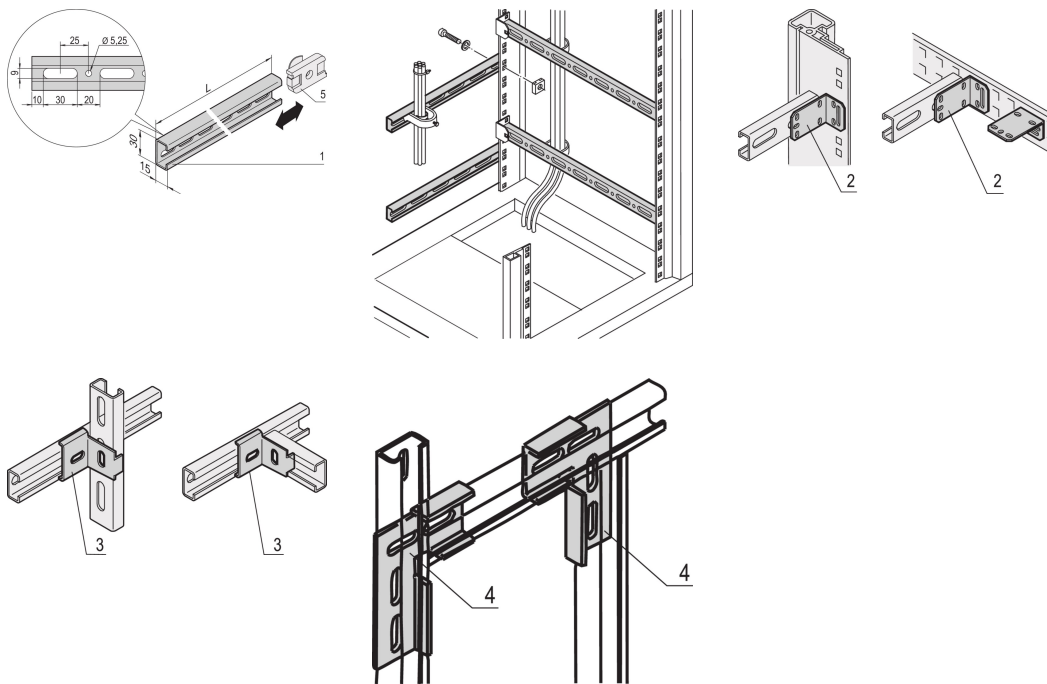

Labrack C-Rail for 19" Stationary 39 U

NUMĂR DE CATALOG

22114-461

For assembly to the vertical uprights on the right and left hand side of the 19" plane; especially suited for cable eyes.

CERTIFICATIONS

CARACTERISTICI

For assembly to the vertical uprights on the right and left hand side of the 19" plane; especially suited for cable eyes

ATRIBUTE PRODUS

Rack Height: 39U

Package Quantity: 2

Finish: Oțel Zincat

Length: 1650mm

Material: Oțel

Product Family: Labrack

Product Type: C-Rail

Gross Weight: 2.45kg

DETALII SUPLIMENTARE DESPRE PRODUS

Please order assembly kit separately. Not suitable on mobile 19" lab racks.

AVERTIZARE

Produsele nVent trebuie instalate și utilizate numai așa cum este indicat în fișele de instrucțiuni și materialele de formare ale nVent. Fișele de instrucțiuni sunt disponibile pe www.nvent.com și de la reprezentantul dvs. de servicii clienți nVent. O instalare incorectă, o utilizare abuzivă, o aplicare greșită sau orice altă lipsă de respectare completă a instrucțiunilor și avertismentelor nVent poate duce la defectarea produsului, la deteriorarea proprietății, la răniri corporale grave și moarte și/sau poate anula garanția dvs.