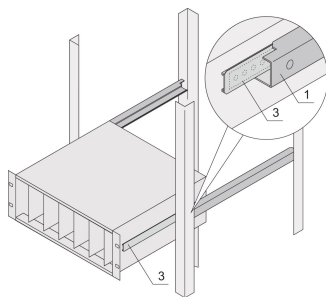

C-Profile Adaptor for Subracks Assembled into Cabinets, 295 mm

NUMĂR DE CATALOG

24562-455

The C-profile, assembled on the Side Panel of the subrack serves to fix the subrack on the guiding profile when mounted into a cabinet.

CERTIFICATIONS

CARACTERISTICI

The C-profile fixes the subrack on the guiding profile when mounted into a cabinet.

ATTRIBUTE PRODUS

Depth: 295mm

Package Quantity: 2

Finish: Anodized

Material: Aluminiu

Product Family: EuropacPRO

Product Type: Telescopic Slide

Works With: Subracks

DETALII SUPLIMENTARE DESPRE PRODUS

Note: No end stop when pulling out the subrack.

AVERTIZARE

Produsele nVent trebuie instalate și utilizate numai așa cum este indicat în fișele de instrucțiuni și materialele de formare ale nVent. Fișele de instrucțiuni sunt disponibile pe www.nvent.com și de la reprezentantul dvs. de servicii clienți nVent. O instalare incorectă, o utilizare abuzivă, o aplicare greșită sau orice altă lipsă de respectare completă a instrucțiunilor și avertismentelor nVent poate duce la defectarea produsului, la deteriorarea proprietății, la răniri corporale grave și moarte și/sau poate anula garanția dvs.