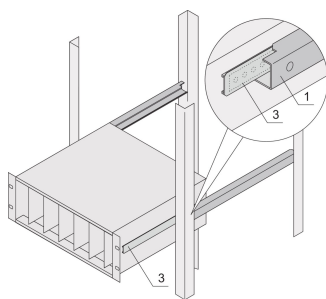

C-Profile Adaptor for Subracks Assembled into Cabinets, 475 mm

NUMĂR DE CATALOG

24562-458

The C-profile, assembled on the Side Panel of the subrack serves to fix the subrack on the guiding profile when mounted into a cabinet.

CERTIFICATIONS

CARACTERISTICI

The C-profile fixes the subrack on the guiding profile when mounted into a cabinet.

ATTRIBUTE PRODUS

Depth: 475mm

Package Quantity: 2

Finish: Anodized

Material: Aluminiu

Product Family: EuropacPRO

Product Type: Telescopic Slide

Works With: Subracks

DETALII SUPLIMENTARE DESPRE PRODUS

Note: No end stop when pulling out the subrack.

AVERTIZARE

Produsele nVent trebuie instalate și utilizate numai așa cum este indicat în fișele de instrucțiuni și materialele de formare ale nVent. Fișele de instrucțiuni sunt disponibile pe www.nvent.com și de la reprezentantul dvs. de servicii clienți nVent. O instalare incorectă, o utilizare abuzivă, o aplicare greșită sau orice altă lipsă de respectare completă a instrucțiunilor și avertismentelor nVent poate duce la defectarea produsului, la deteriorarea proprietății, la răniri corporale grave și moarte și/sau poate anula garanția dvs.