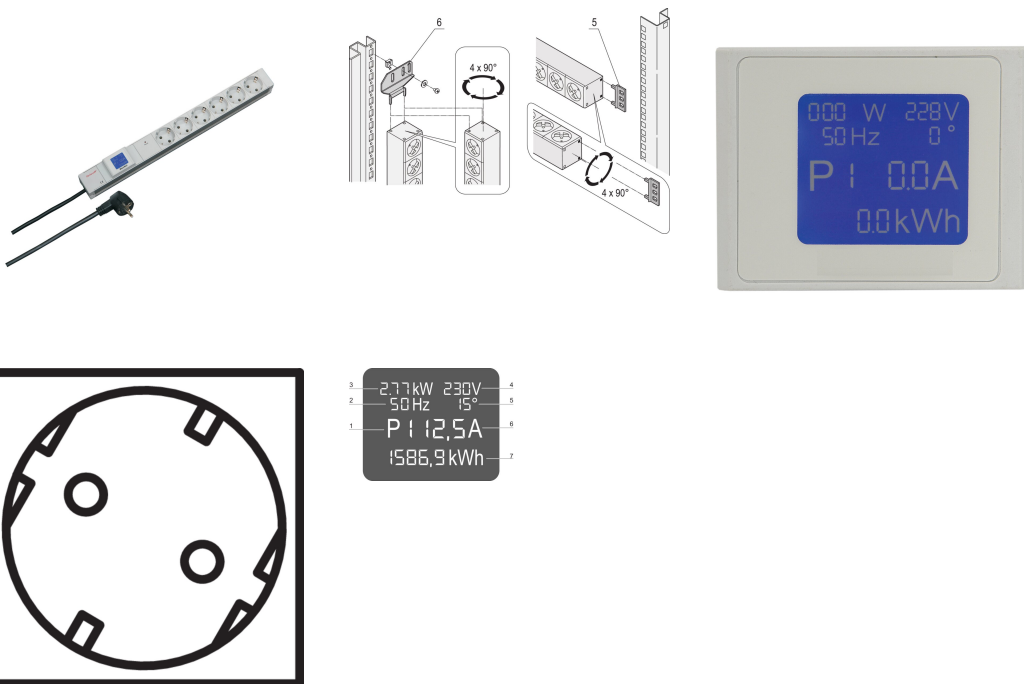

Socket Strip, SCHUKO/UTE, Local Display, 6 x SCHUKO/UTE Outlets

NUMĂR DE CATALOG

60110-294

PDU with local power meter. Relevant Power data are shown on an integrated display.

CERTIFICATIONS

CARACTERISTICI

Integrated measurement and display via local display unit

Socket strips with Schuko sockets

Mounting height 1 U

Socket strips can be rotated through all four directions (in 90° increments) during installation

Horizontal and vertical mounting

Measurement functions: Voltage, Current, Power, Frequency, cos phi

ATRIBUTE PRODUS

Product Type: Socket Strip

Socket Type: SCHUKO

Socket Quantity: 6

Color: Grey

Switched Outlets: No

Length: 438.5mm

Voltage AC: 230V

Depth: 44mm

Finish: Anodized

Gross Weight: 0.886kg

Material: Aluminiu; Polyamide

Package Quantity: 1

AVERTIZARE

Produsele nVent trebuie instalate și utilizate numai așa cum este indicat în fișele de instrucțiuni și materialele de formare ale nVent. Fișele de instrucțiuni sunt disponibile pe www.nvent.com și de la reprezentantul dvs. de servicii clienți nVent. O instalare incorectă, o utilizare abuzivă, o aplicare greșită sau orice altă lipsă de respectare completă a instrucțiunilor și avertismentelor nVent poate duce la defectarea produsului, la deteriorarea proprietății, la răniri corporale grave și moarte și/sau poate anula garanția dvs.