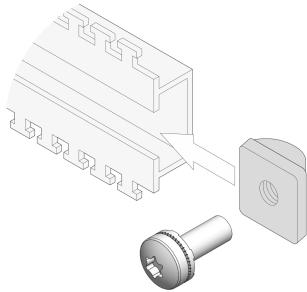

Slide Nuts with Screw

For variable assembly of 19" components outside the EIA increments

CARACTERISTICI

Slide Nut Kit Slide nut for C-profiles

SPECIFICAȚII

Finish:	Nickel Plated
Product Type:	Nut
Material:	Stainless Steel

Table 1/1

Număr de catalog	Package Quantity
21120-210	4
21120-211	50

AVERTIZARE

Produsele nVent trebuie instalate și utilizate numai așa cum este indicat în fișele de instrucțiuni și materialele de formare ale nVent. Fișele de instrucțiuni sunt disponibile pe www.nvent.com și de la reprezentantul dvs. de servicii clienți nVent. O instalare incorectă, o utilizare abuzivă, o aplicare greșită sau orice altă lipsă de respectare completă a instrucțiunilor și avertismentelor nVent poate duce la defectarea produsului, la deteriorarea proprietății, la răniri corporale grave și moarte și/sau poate anula garanția dvs.